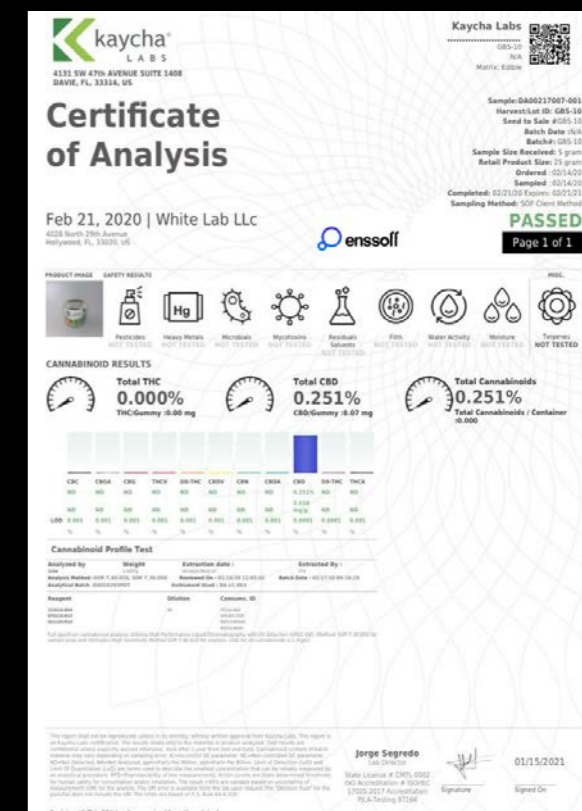

La législation en vigueur

L'arrêté du 22 août 1990 portant application de l'article R.5132-86 du code de la santé publique (CSP) est le texte référence en matière de législation du CBD. Il dispose que :

Le CBD doit être issu d'une variété de cannabis sativa L. autorisée par la réglementation. Les produits au cannabidiol doivent provenir d'une plante dont la teneur en **THC est inférieure à 0,2%**.

Pour garantir le taux de THC, ils doivent faire l'objet d'une **certification par un laboratoire indépendant et spécialisé**. Dans l'affaire C-663/18, dite Kanavape, la CJUE a considéré la législation française encadrant le CBD comme trop restrictive et contraire à la législation européenne en tant qu'entrave à la libre circulation.

Le 20 novembre 2020 La Cour a, en effet, considéré que le cannabidiol ne constitue pas un produit stupéfiant, en vertu des conventions internationales en vigueur et en l'état des connaissances scientifiques.